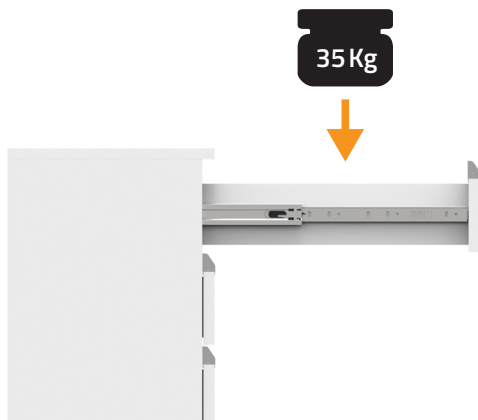

GUÍAS TELESCÓPICAS DE EXTRACCIÓN COMPLETA / FULL EXTENSION TELESCOPIC SLIDES

Peso máximo/Maximum weight

Espesor/Thickness

Altura/Height

A Desmontaje/Drawer removal

Descuento guía/Slide spacing

B Posicionamiento/Positioning

C Esquema de colocación/Installation diagram

D Montaje del cajón/Drawer installation

Distancias de perforado/Drill hole distances

- Corredera telescópica 600mm. *Telescopic slide 600mm.*
- Corredera telescópica 550mm. *Telescopic slide 550mm.*
- Corredera telescópica 500mm. *Telescopic slide 500mm.*
- Corredera telescópica 450mm. *Telescopic slide 450mm.*
- Corredera telescópica 400mm. *Telescopic slide 400mm.*
- Corredera telescópica 350mm. *Telescopic slide 350mm.*
- Corredera telescópica 300mm. *Telescopic slide 300mm.*
- Corredera telescópica 250mm. *Telescopic slide 250mm.*