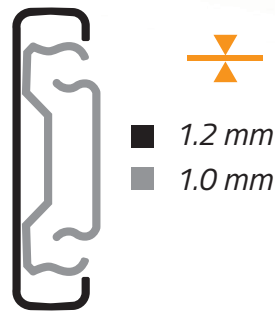

GUÍAS TELESCÓPICAS DE EXTRACCIÓN COMPLETA / FULL EXTENSION TELESCOPIC SLIDES

Peso máximo/Maximum weight

Espesor/Thickness

Altura/Height

A Desmontaje/Drawer removal

Descuento guía/Slide spacing

B Posicionamiento/Positioning

C Esquema de colocación/Installation diagram

D Montaje del cajón/Drawer installation

Distancias de perforado/Drill hole distances

- Corredera telescópica 600mm. *Telescopic slide 600mm.*
- Corredera telescópica 550mm. *Telescopic slide 550mm.*
- Corredera telescópica 500mm. *Telescopic slide 500mm.*
- Corredera telescópica 450mm. *Telescopic slide 450mm.*
- Corredera telescópica 400mm. *Telescopic slide 400mm.*
- Corredera telescópica 350mm. *Telescopic slide 350mm.*
- Corredera telescópica 300mm. *Telescopic slide 300mm.*
- Corredera telescópica 250mm. *Telescopic slide 250mm.*