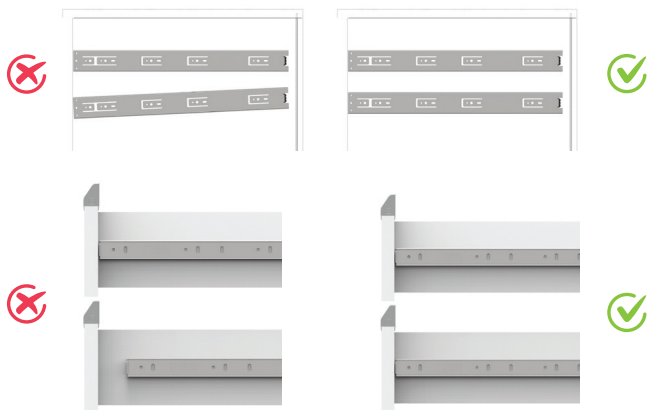

GUÍAS TELESCÓPICAS DE EXTRACCIÓN COMPLETA / FULL EXTENSION TELESCOPIC SLIDES

Peso máximo/Maximum weight

Espesor/Thickness

Altura/Height

A Desmontaje/Drawer removal

Descuento guía/Slide spacing

B Posicionamiento/Positioning

C Esquema de colocación/Installation diagram

D Montaje del cajón/Drawer installation

Distancias de perforado/Drill hole distances

- Corredera telescópica 600mm. *Telescopic slide 600mm.*
- Corredera telescópica 550mm. *Telescopic slide 550mm.*
- Corredera telescópica 500mm. *Telescopic slide 500mm.*
- Corredera telescópica 450mm. *Telescopic slide 450mm.*
- Corredera telescópica 400mm. *Telescopic slide 400mm.*
- Corredera telescópica 350mm. *Telescopic slide 350mm.*
- Corredera telescópica 300mm. *Telescopic slide 300mm.*
- Corredera telescópica 250mm. *Telescopic slide 250mm.*