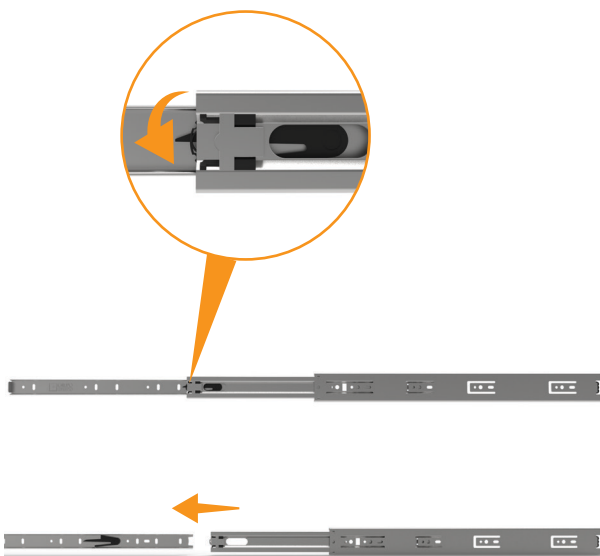

GUÍAS TELESCÓPICAS DE EXTRACCIÓN COMPLETA / FULL EXTENSION TELESCOPIC SLIDES

Peso máximo/Maximum weight

Espesor/Thickness

Altura/Height

A Desmontaje/Drawer removal

Descuento guía/Slide spacing

B Posicionamiento/Positioning

C Esquema de colocación/Installation diagram

D Montaje del cajón/Drawer installation

Distancias de perforado/Drill hole distances

- Corredera telescópica 600mm. *Telescopic slide 600mm.*
- Corredera telescópica 550mm. *Telescopic slide 550mm.*
- Corredera telescópica 500mm. *Telescopic slide 500mm.*
- Corredera telescópica 450mm. *Telescopic slide 450mm.*
- Corredera telescópica 400mm. *Telescopic slide 400mm.*
- Corredera telescópica 350mm. *Telescopic slide 350mm.*
- Corredera telescópica 300mm. *Telescopic slide 300mm.*
- Corredera telescópica 250mm. *Telescopic slide 250mm.*