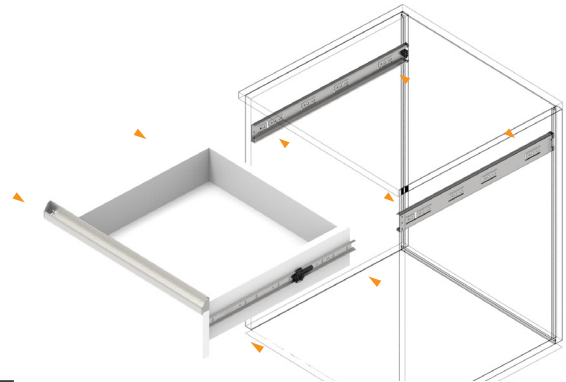

GUÍAS TELESCÓPICAS DE EXTRACCIÓN COMPLETA / FULL EXTENSION TELESCOPIC SLIDES

Peso máximo/Maximum weight

Espesor/Thickness

Altura/Height

A Desmontaje/Drawer removal

Descuento guía/Slide spacing

B Posicionamiento/Positioning

C Esquema de colocación/Installation diagram

D Montaje del cajón/Drawer installation

Distancias de perforado/Drill hole distances

- Corredera telescópica 600mm. *Telescopic slide 600mm.*
- Corredera telescópica 550mm. *Telescopic slide 550mm.*
- Corredera telescópica 500mm. *Telescopic slide 500mm.*
- Corredera telescópica 450mm. *Telescopic slide 450mm.*
- Corredera telescópica 400mm. *Telescopic slide 400mm.*
- Corredera telescópica 350mm. *Telescopic slide 350mm.*
- Corredera telescópica 300mm. *Telescopic slide 300mm.*
- Corredera telescópica 250mm. *Telescopic slide 250mm.*