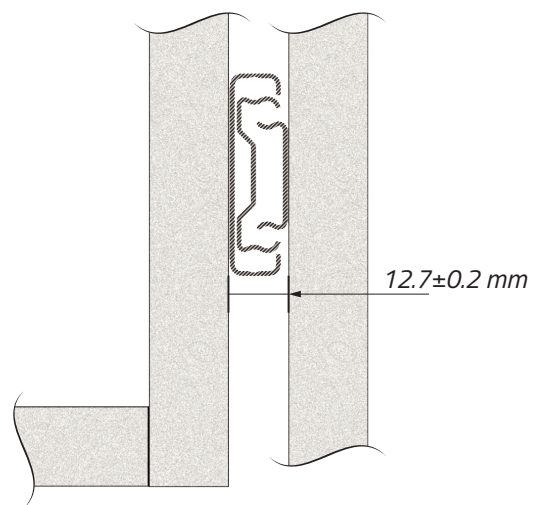

GUÍAS TELESCÓPICAS DE EXTRACCIÓN COMPLETA / FULL EXTENSION TELESCOPIC SLIDES

Peso máximo/Maximum weight

Espesor/Thickness

Altura/Height

A Desmontaje/Drawer removal

Descuento guía/Slide spacing

B Posicionamiento/Positioning

C Esquema de colocación/Installation diagram

D Montaje del cajón/Drawer installation

Distancias de perforado/Drill hole distances

- Corredera telescópica 600mm. *Telescopic slide 600mm.*
- Corredera telescópica 550mm. *Telescopic slide 550mm.*
- Corredera telescópica 500mm. *Telescopic slide 500mm.*
- Corredera telescópica 450mm. *Telescopic slide 450mm.*
- Corredera telescópica 400mm. *Telescopic slide 400mm.*
- Corredera telescópica 350mm. *Telescopic slide 350mm.*
- Corredera telescópica 300mm. *Telescopic slide 300mm.*
- Corredera telescópica 250mm. *Telescopic slide 250mm.*